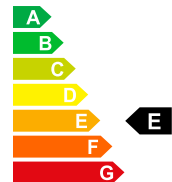

Alle Angaben ohne Gewähr; Angebot solange Vorrat reicht.