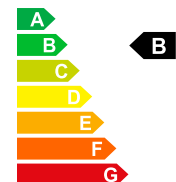

Energieetikette 2020

Offer without guarantee and while available in stock.