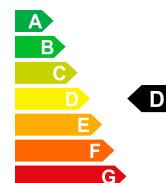

Offerta senza garanzia e fino ad esaurimento delle scorte