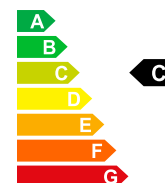

Offre sans garantie et sous réserve de disponibilité.