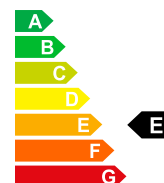

Alle Angaben ohne Gewähr; Angebot solange Vorrat reicht.