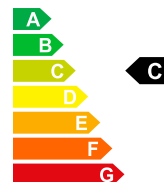

Offre sans garantie et sous réserve de disponibilité.