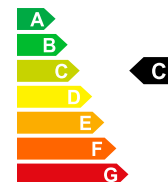

Alle Angaben ohne Gewähr; Angebot solange Vorrat reicht.