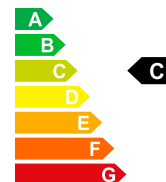

Alle Angaben ohne Gewähr; Angebot solange Vorrat reicht.