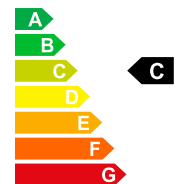

Carburant
Puissance CV/KW
Consommation totale
Efficacité énergétique

Essence
PS / KW
7 L/100km
C

Garantie, service et assurance Sur demande

Energieetiquette 2020

Offre sans garantie et sous réserve de disponibilité.