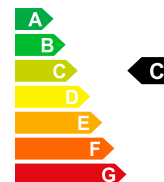

Carburant
Puissance CV/KW
Consommation totale
Efficacité énergétique

Essence
PS / KW
7 L/100km
C

Garantie, service et assurance Sur demande

Energieetiquette 2020

Offre sans garantie et sous réserve de disponibilité.