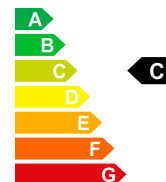

Carburant
Puissance CV/KW
Consommation totale
Efficacité énergétique

Essence
PS / KW
7 L/100km
C

Garantie, service et assurance Sur demande

Energieetiquette 2020

Offre sans garantie et sous réserve de disponibilité.