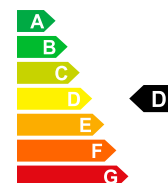

Offerta senza garanzia e fino ad esaurimento delle scorte