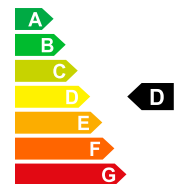

Offre sans garantie et sous réserve de disponibilité.