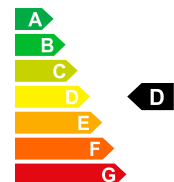

Energieetikette 2020

Offer without guarantee and while available in stock.