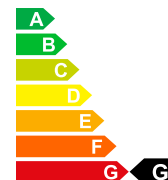

Offerta senza garanzia e fino ad esaurimento delle scorte