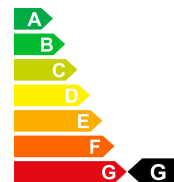

Offer without guarantee and while available in stock.