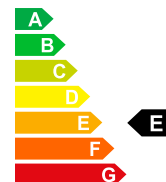

Carburant Essence
Puissance CV/KW PS / KW
Consommation totale 6 L/100km
Efficacité énergétique E

Garantie, service et assurance Sur demande

Energieetiquette 2020

Offre sans garantie et sous réserve de disponibilité.