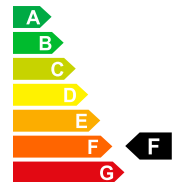

Offer without guarantee and while available in stock.