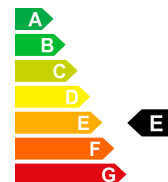

Offre sans garantie et sous réserve de disponibilité.