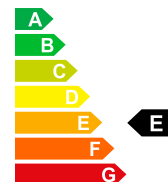

Alle Angaben ohne Gewähr; Angebot solange Vorrat reicht.