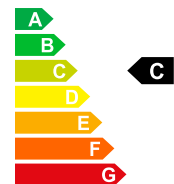

Carburant

Puissance CV/KW
Consommation totale
Efficacité énergétique

Essence
PS / KW
7.6 L/100km
C

Garantie, service et assurance

Sur demande

Energieetiquette 2020

Offre sans garantie et sous réserve de disponibilité.