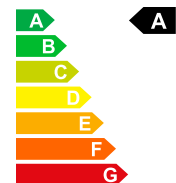

Offre sans garantie et sous réserve de disponibilité.