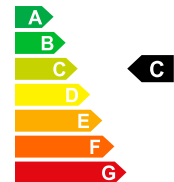

Treibstoff
Leergewicht
CO2 Emission
Energieeffizienz

Diesel
1696 kg
133 g/km
C

**Garantie, Service
& Versicherung** Auf Anfrage

Energieetikette 2020

Alle Angaben ohne Gewähr; Angebot solange Vorrat reicht.