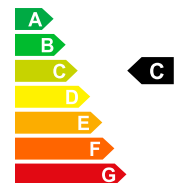

Alle Angaben ohne Gewähr; Angebot solange Vorrat reicht.