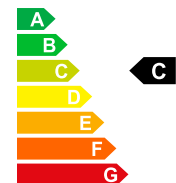

Alle Angaben ohne Gewähr; Angebot solange Vorrat reicht.