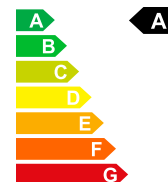

Offre sans garantie et sous réserve de disponibilité.