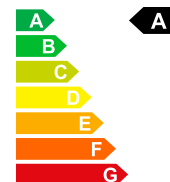

Offerta senza garanzia e fino ad esaurimento delle scorte