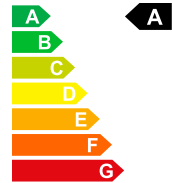

01/1970
PS / KW
A

Treibstoff
Leergewicht

Elektro
1622 kg

Garantie, Service
& Versicherung

Auf Anfrage

Energieetikette 2020

Alle Angaben ohne Gewähr; Angebot solange Vorrat reicht.