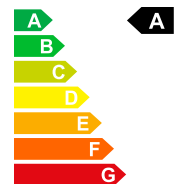

Offre sans garantie et sous réserve de disponibilité.