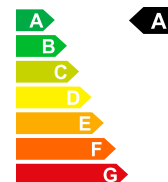

Alle Angaben ohne Gewähr; Angebot solange Vorrat reicht.