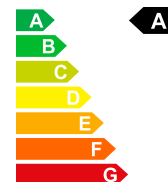

Offerta senza garanzia e fino ad esaurimento delle scorte