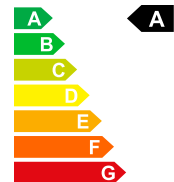

Alle Angaben ohne Gewähr; Angebot solange Vorrat reicht.