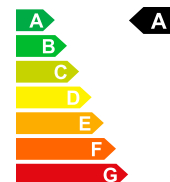

Alle Angaben ohne Gewähr; Angebot solange Vorrat reicht.