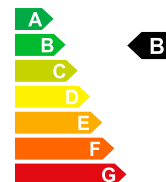

Offre sans garantie et sous réserve de disponibilité.