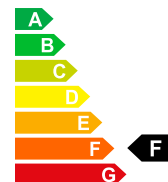

Offre sans garantie et sous réserve de disponibilité.