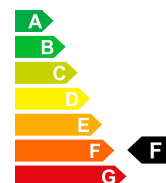

Offerta senza garanzia e fino ad esaurimento delle scorte