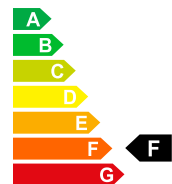

**SEAT ALHAMBRA** -- Neues Fahrzeug mit Tageszulassung

📅 01/1970

🛢️ Essence

Prix de vente

**CHF 43'800.-**

**Bilder folgen**

**Données du véhicule**

Date d'immatriculation 01/1970  
Nr. interne S-501417  
Poids à vide 1800 kg  
Emissions de CO2 198 g/km

Carburant  
Puissance CV/KW  
Consommation totale  
Efficacité énergétique

Essence  
PS / KW  
8.7 L/100km  
F

**Garantie, service et assurance** Sur demande

Energieetiquette 2020

Offre sans garantie et sous réserve de disponibilité.