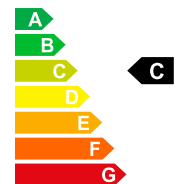

Carburant
Puissance CV/KW
Consommation totale
Efficacité énergétique

Essence
PS / KW
8.6 L/100km
C

Garantie, service et assurance Sur demande

Energieetiquette 2020

Offre sans garantie et sous réserve de disponibilité.