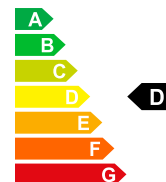

Offre sans garantie et sous réserve de disponibilité.