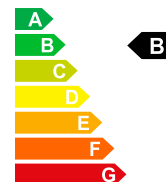

VW POLO - - Neues Fahrzeug mit Tageszulassung

📅 01/1970

🛢️ Essence

Prix de vente

CHF 22'800.-

Bilder folgen

Données du véhicule

Date d'immatriculation 01/1970
Nr. interne V-104546
Poids à vide 1258 kg
Emissions de CO2 128 g/km

Carburant
Puissance CV/KW
Consommation totale
Efficacité énergétique

Essence
PS / KW
5.6 L/100km
B

Garantie, service et assurance Sur demande

Energieetiquette 2020

Offre sans garantie et sous réserve de disponibilité.