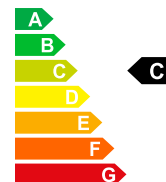

Offre sans garantie et sous réserve de disponibilité.