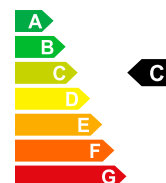

Offerta senza garanzia e fino ad esaurimento delle scorte