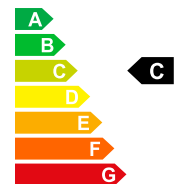

Offre sans garantie et sous réserve de disponibilité.