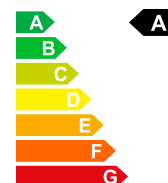

Offerta senza garanzia e fino ad esaurimento delle scorte