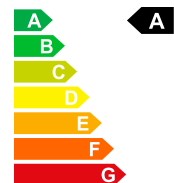

Alle Angaben ohne Gewähr; Angebot solange Vorrat reicht.