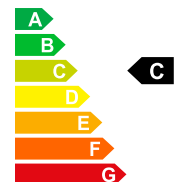

Offer without guarantee and while available in stock.