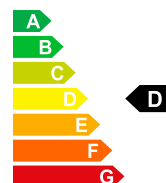

Offerta senza garanzia e fino ad esaurimento delle scorte