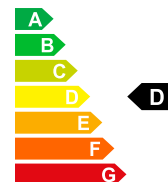

Alle Angaben ohne Gewähr; Angebot solange Vorrat reicht.