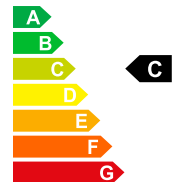

Alle Angaben ohne Gewähr; Angebot solange Vorrat reicht.