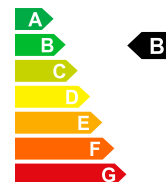

Alle Angaben ohne Gewähr; Angebot solange Vorrat reicht.